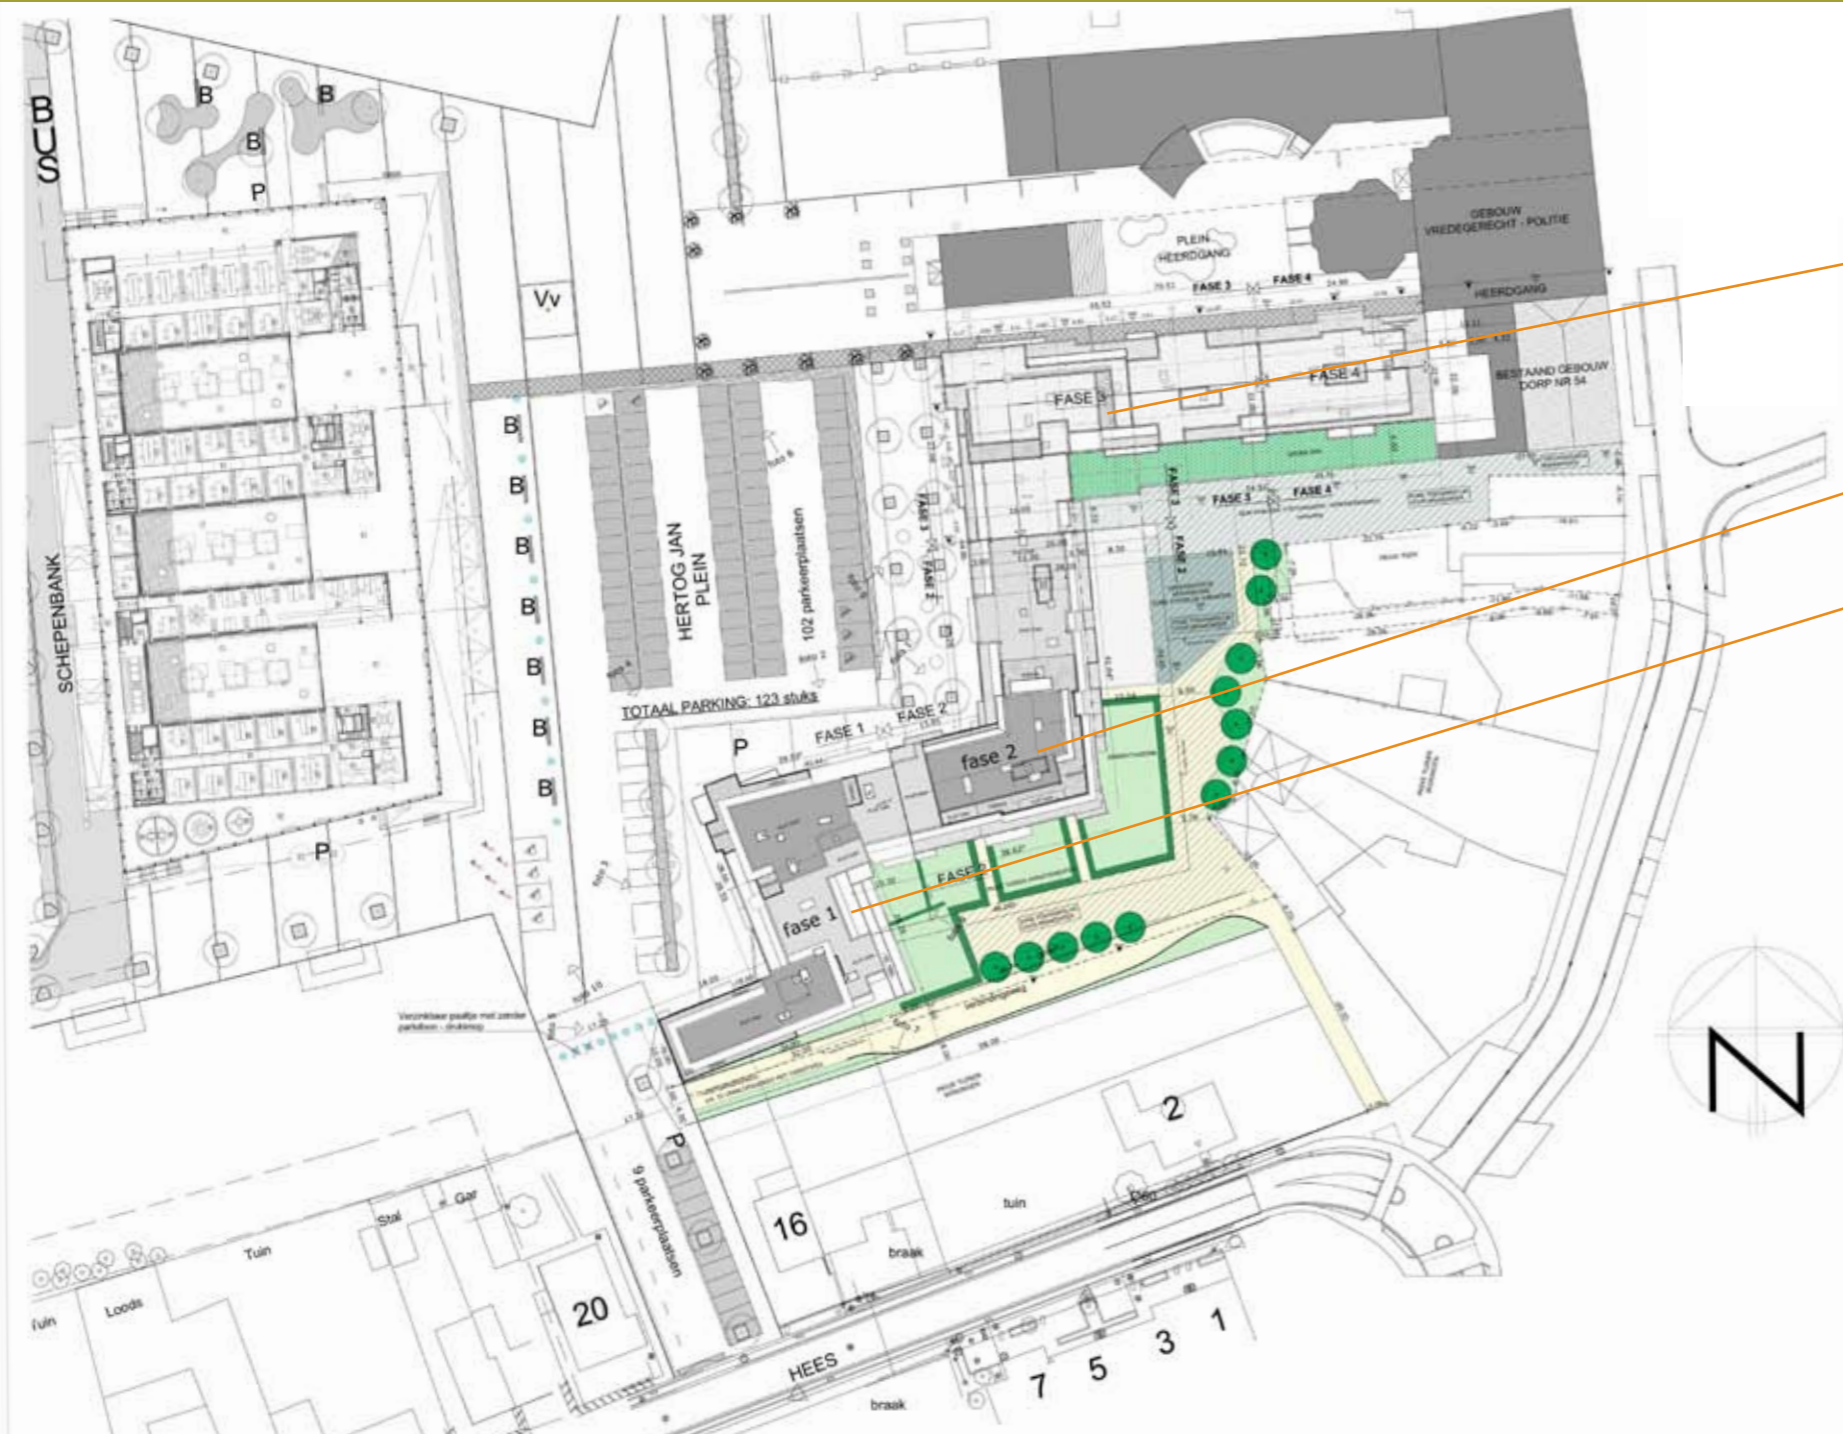

# LA PIAZZA **LIGGING** **INPLANTING** & **OMGEVING**

La Piazza ligt aan het Hertog Janplein,  
Het nieuwe Lommelse Stadshart

## Bouwfase III

Gelegen aan het Hertog Janplein, tegenover het nieuwe Lommelse stadhuis ('Huis van de Stad'), kort aan Hotel Corbie en de oude Dorpskern met al haar faciliteiten.

Eén van de initiatieven is het vernieuwde centrum rond het Hertog Janplein.

Dankzij een heuse ingreep in de bestaande structuur worden open ruimtes gecreëerd en leeffuncties in verbinding gebracht met de oude Stadskern.